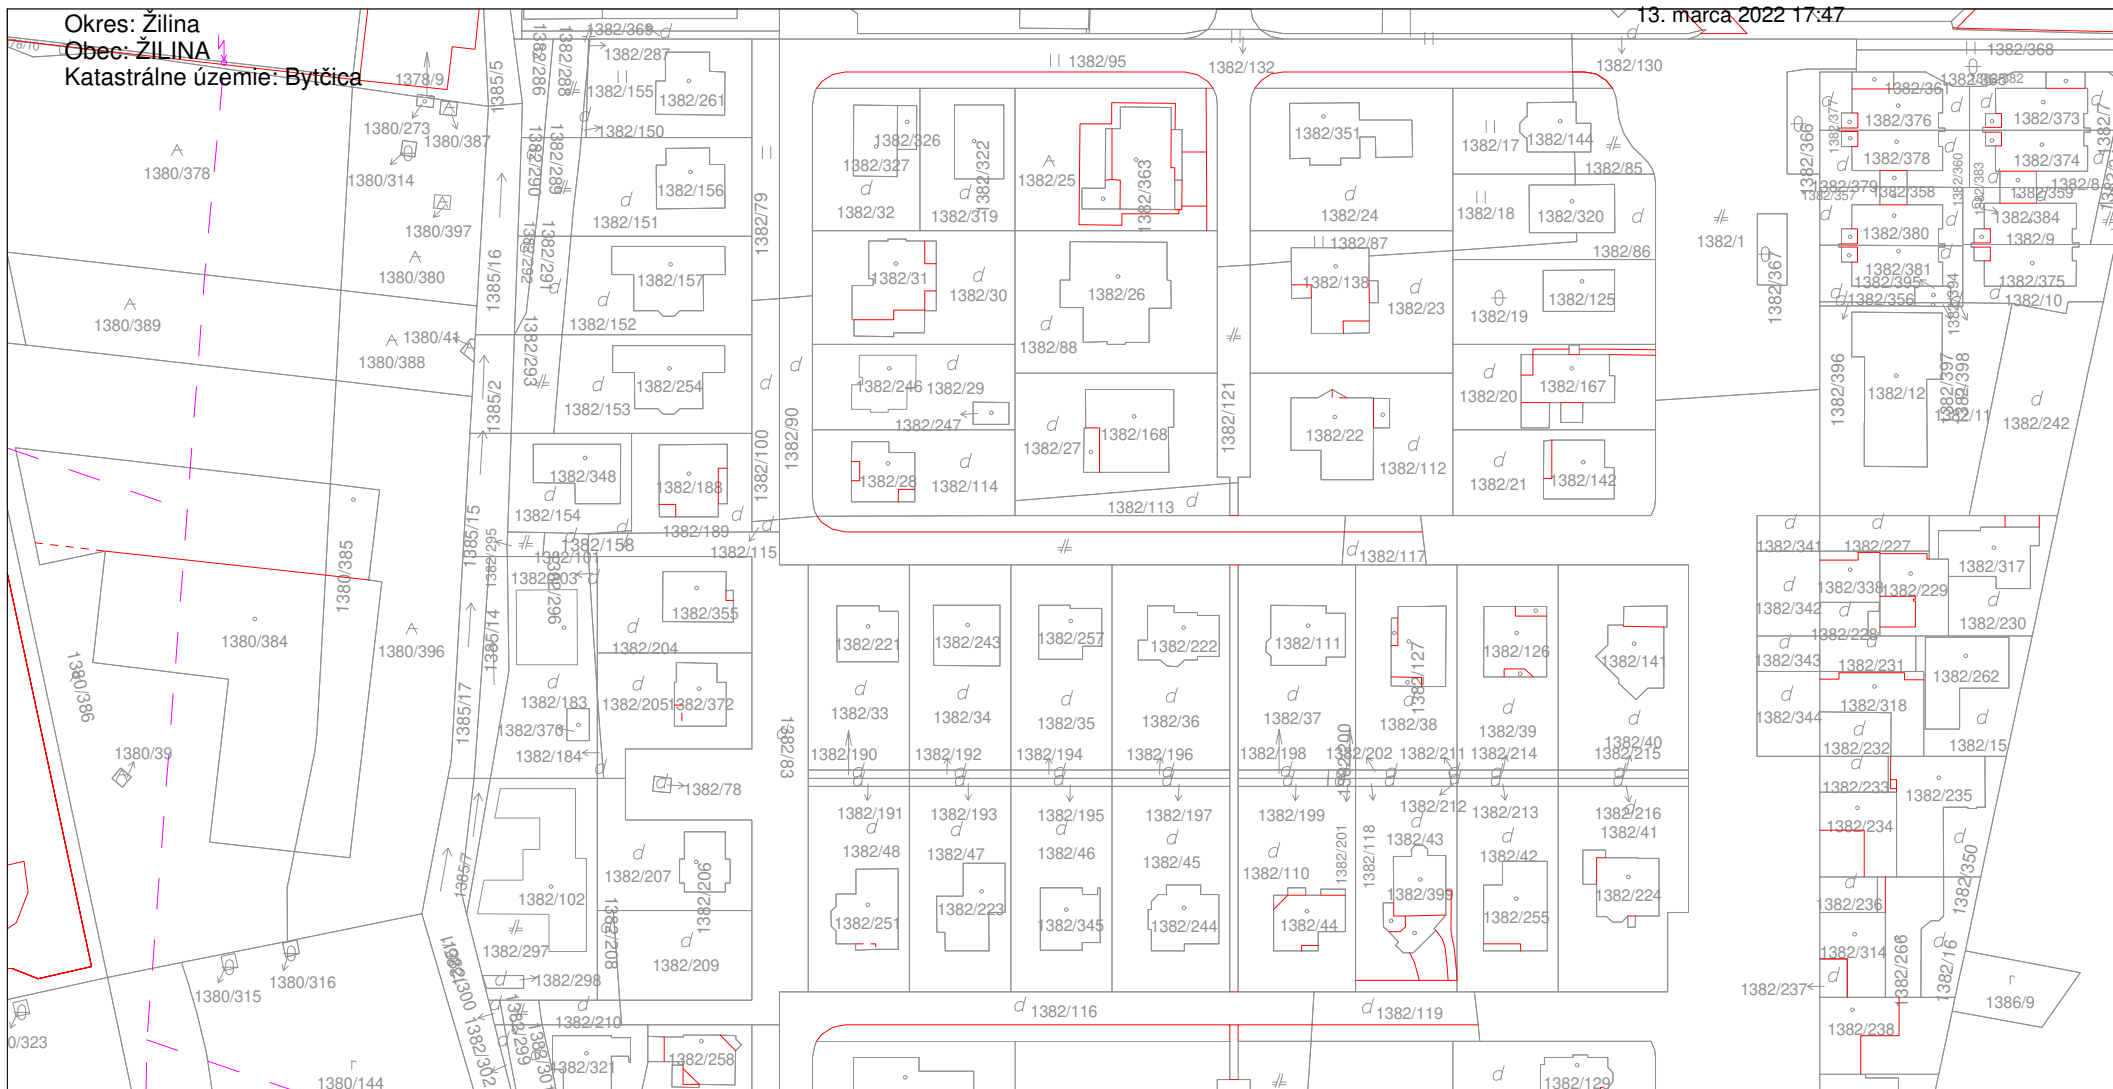

Informatívna kópia z mapy

Vytvorené cez katastrálny portál

SCALE 1 : 1 381