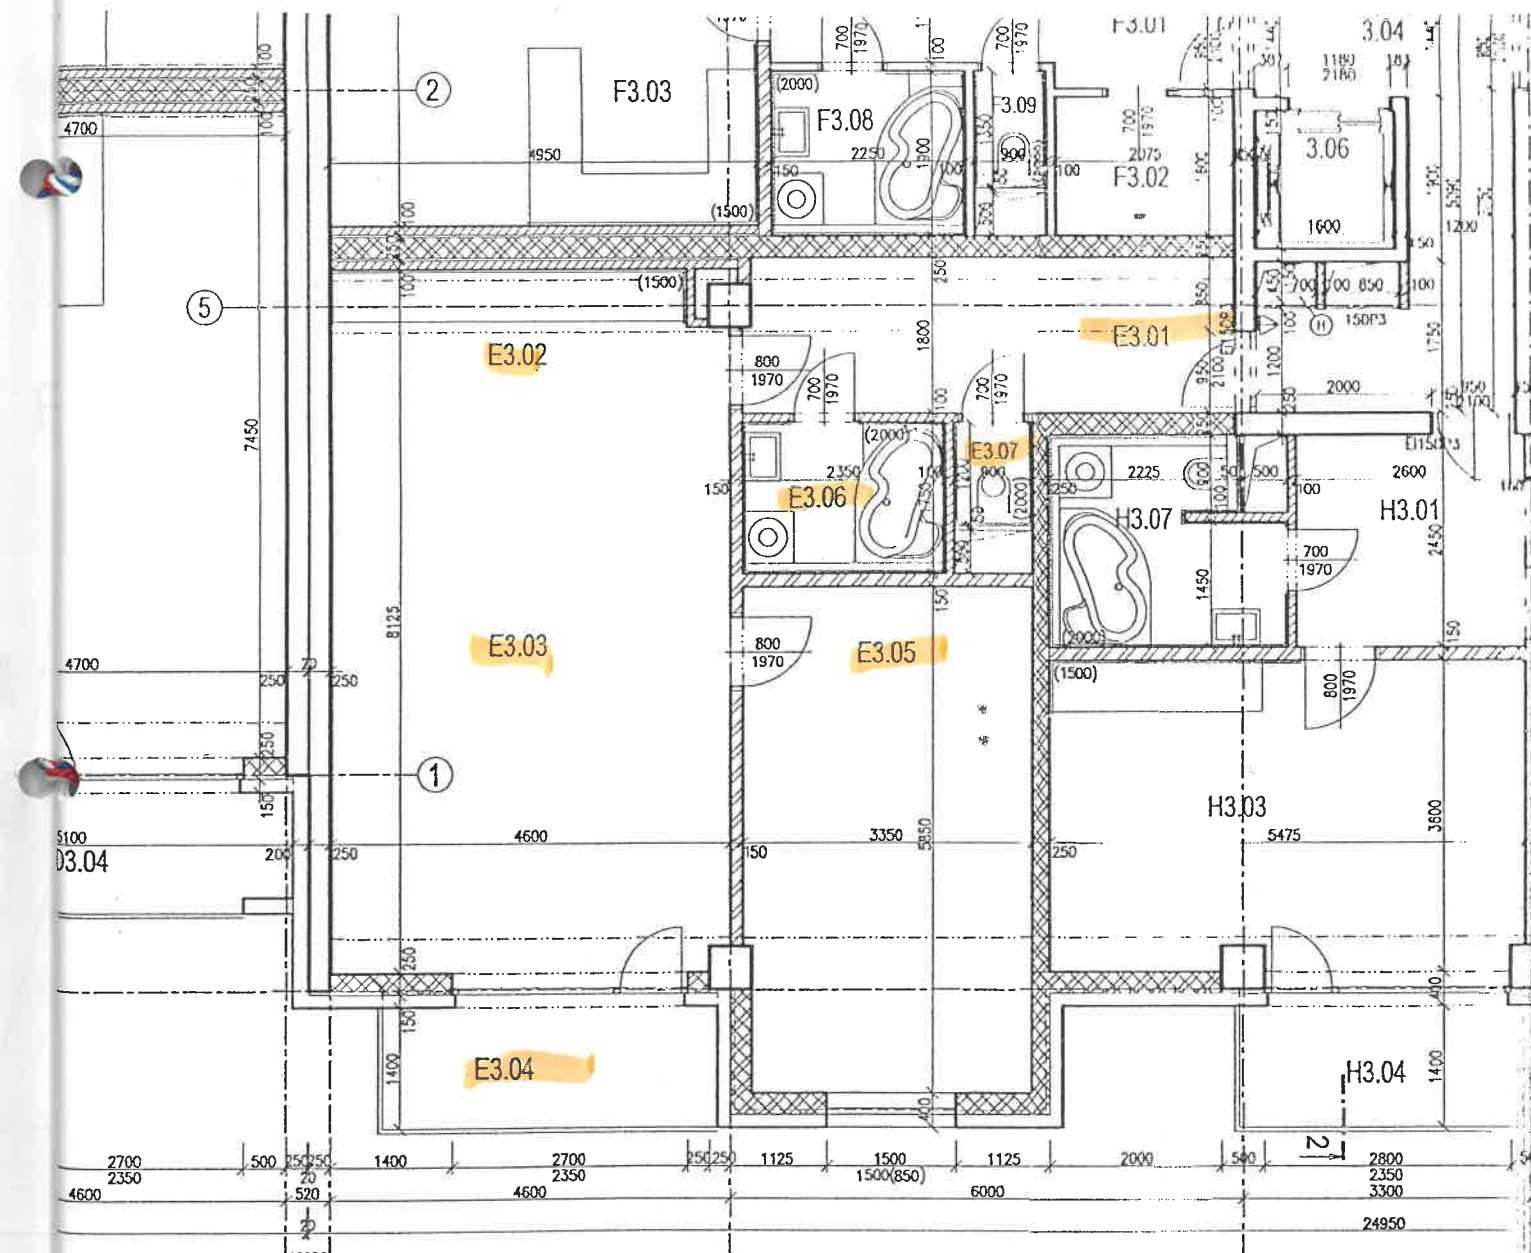

Informatívna kópia z mapy

Vytvorené cez katastrálny portál

Okres: Dolný Kubín
Obec: DOLNÝ KUBÍN
Katastrálne územie: Dolný Kubín

24. septembra 2021 19:32

SCALE 1 : 1 000

Byt č. 10 vchod č. 8B Nemocničná s.č. 3333

BYT	Č.M.	MÍSTNOST	m ²	PODLAHA
E 2+KK	E3.01	VSTUPNÍ CHODBA	10,5	KERAMICKÁ DLAŽBA
	E3.02	KUCHYŇSKÝ KOUT	7,4	KERAMICKÁ DLAŽBA
	E3.03	OBYVACÍ POKOJ+ JÍDELNA	30,1	LAMELOVÁ PODLAHA
	E3.04	BALKÓN	5,8	KERAMICKÁ DLAŽBA
	E3.05	LOŽNICE	19,4	LAMELOVÁ PODLAHA
	E3.06	KOUPELNA	4,1	KERAMICKÁ DLAŽBA
	E3.07	WC	1,1	KERAMICKÁ DLAŽBA

Pôdorys 3.N.P. vchod 8B Nemocničná s.č. 3333