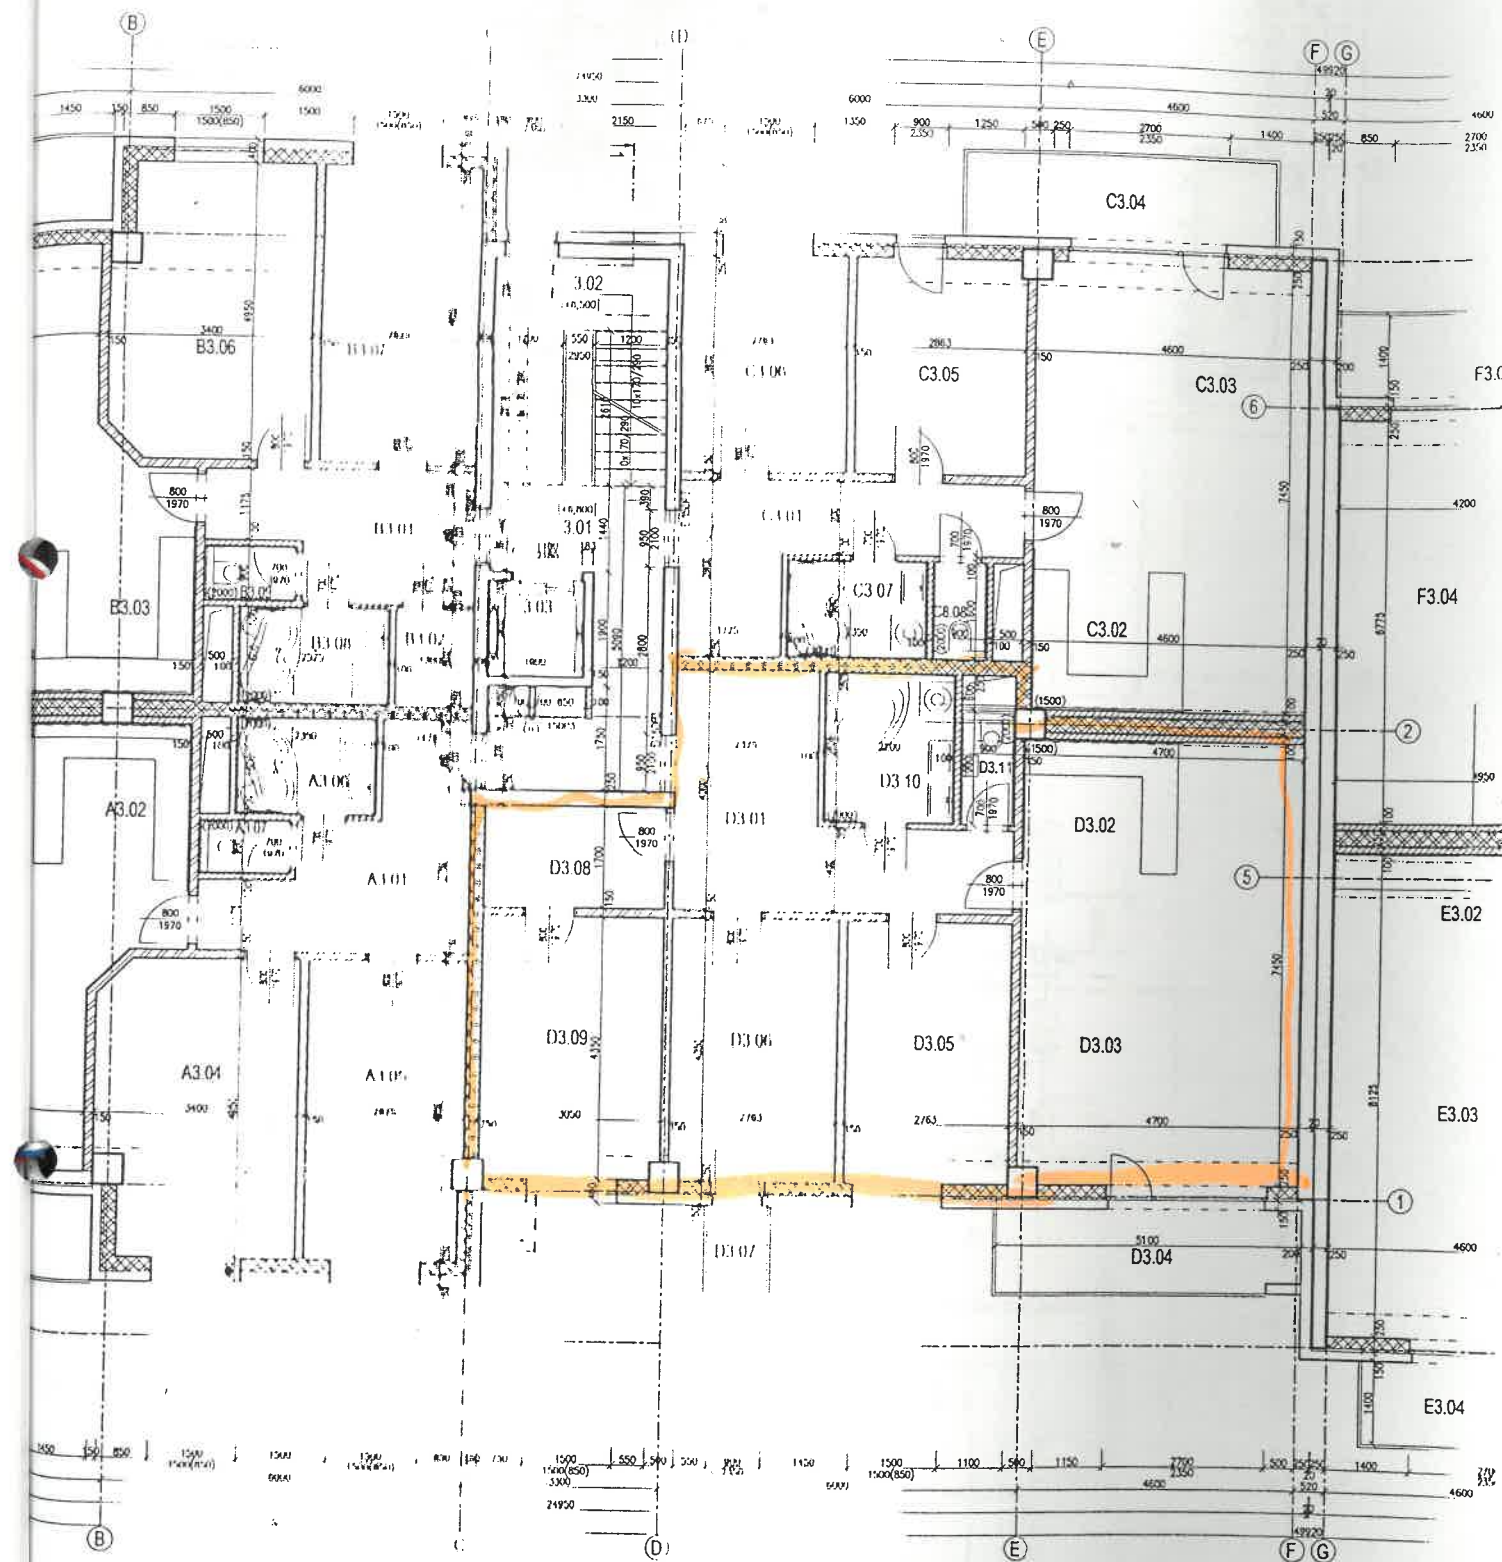

Byt č. 10 vchod 8A Nemocničná 3333

D		4+KK	
D3.01	VSTUPNÍ CHODBA	14,3	KERAMICKÁ DLAŽBA
D3.02	KUCHYŇSKÝ KOUT + JÍDELNA	13,9	KERAMICKÁ DLAŽBA
D3.03	OBÝVACÍ POKOJ	21,5	LAMELOVÁ PODLAHA
D3.04	BALKÓN	7,4	KERAMICKÁ DLAŽBA
D3.05	POKOJ	12,0	LAMELOVÁ PODLAHA
D3.06	POKOJ	12,1	LAMELOVÁ PODLAHA
D3.07	BALKÓN	1,5	KERAMICKÁ DLAŽBA
D3.08	ŠATNA	5,2	LAMELOVÁ PODLAHA
D3.09	LOŽNICE	13,2	LAMELOVÁ PODLAHA
D3.10	KOUPELNA	5,5	KERAMICKÁ DLAŽBA
D3.11	WC	1,7	KERAMICKÁ DLAŽBA