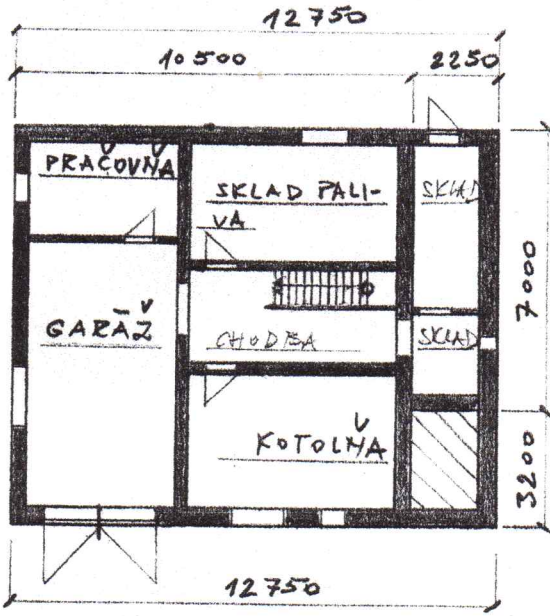

RODINNÝ DOM S.Č. 816, SYROVNOVEC, OKR. OÁDCA

1. P. P. M=1:200

1. N. P. M=1:200

PODKROVIE M=1:200

DROBNÁ STAVBA M=1:200