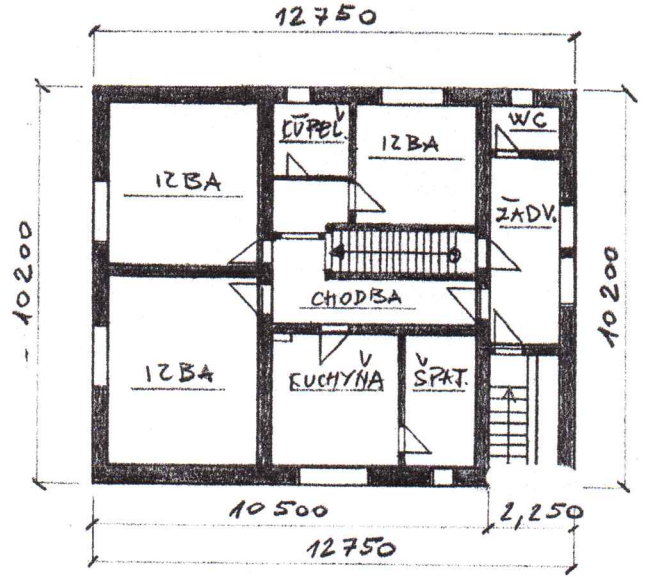

RODINNÝ DOM S.Č. 816, SYROVNOVEC, OKR. OÁDCA

1. P. P. M=1:200

1. N. P. M=1:200

PODKROVIE M=1:200

DROBNÁ STAVBA M=1:200