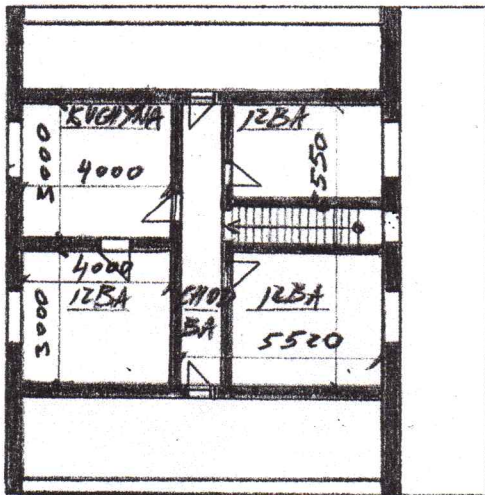

RODINNÝ DOM S.Č. 816, SYROVNOVEC, OKR. OÁDCA

1. P. P. M=1:200

1. N. P. M=1:200

PODKROVIE M=1:200

DROBNÁ STAVBA M=1:200