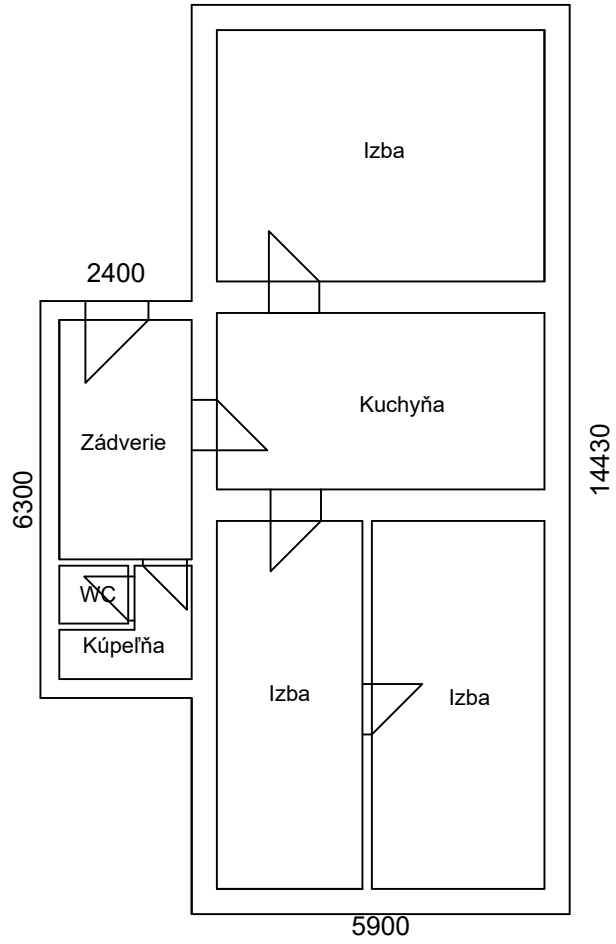

Pôdorys rodinného domu č.s. 56
na parc. KN č. 52 k.ú. Rakša

Pôdorys humna na parc. KN č.
52 k.ú. Rakša
9700