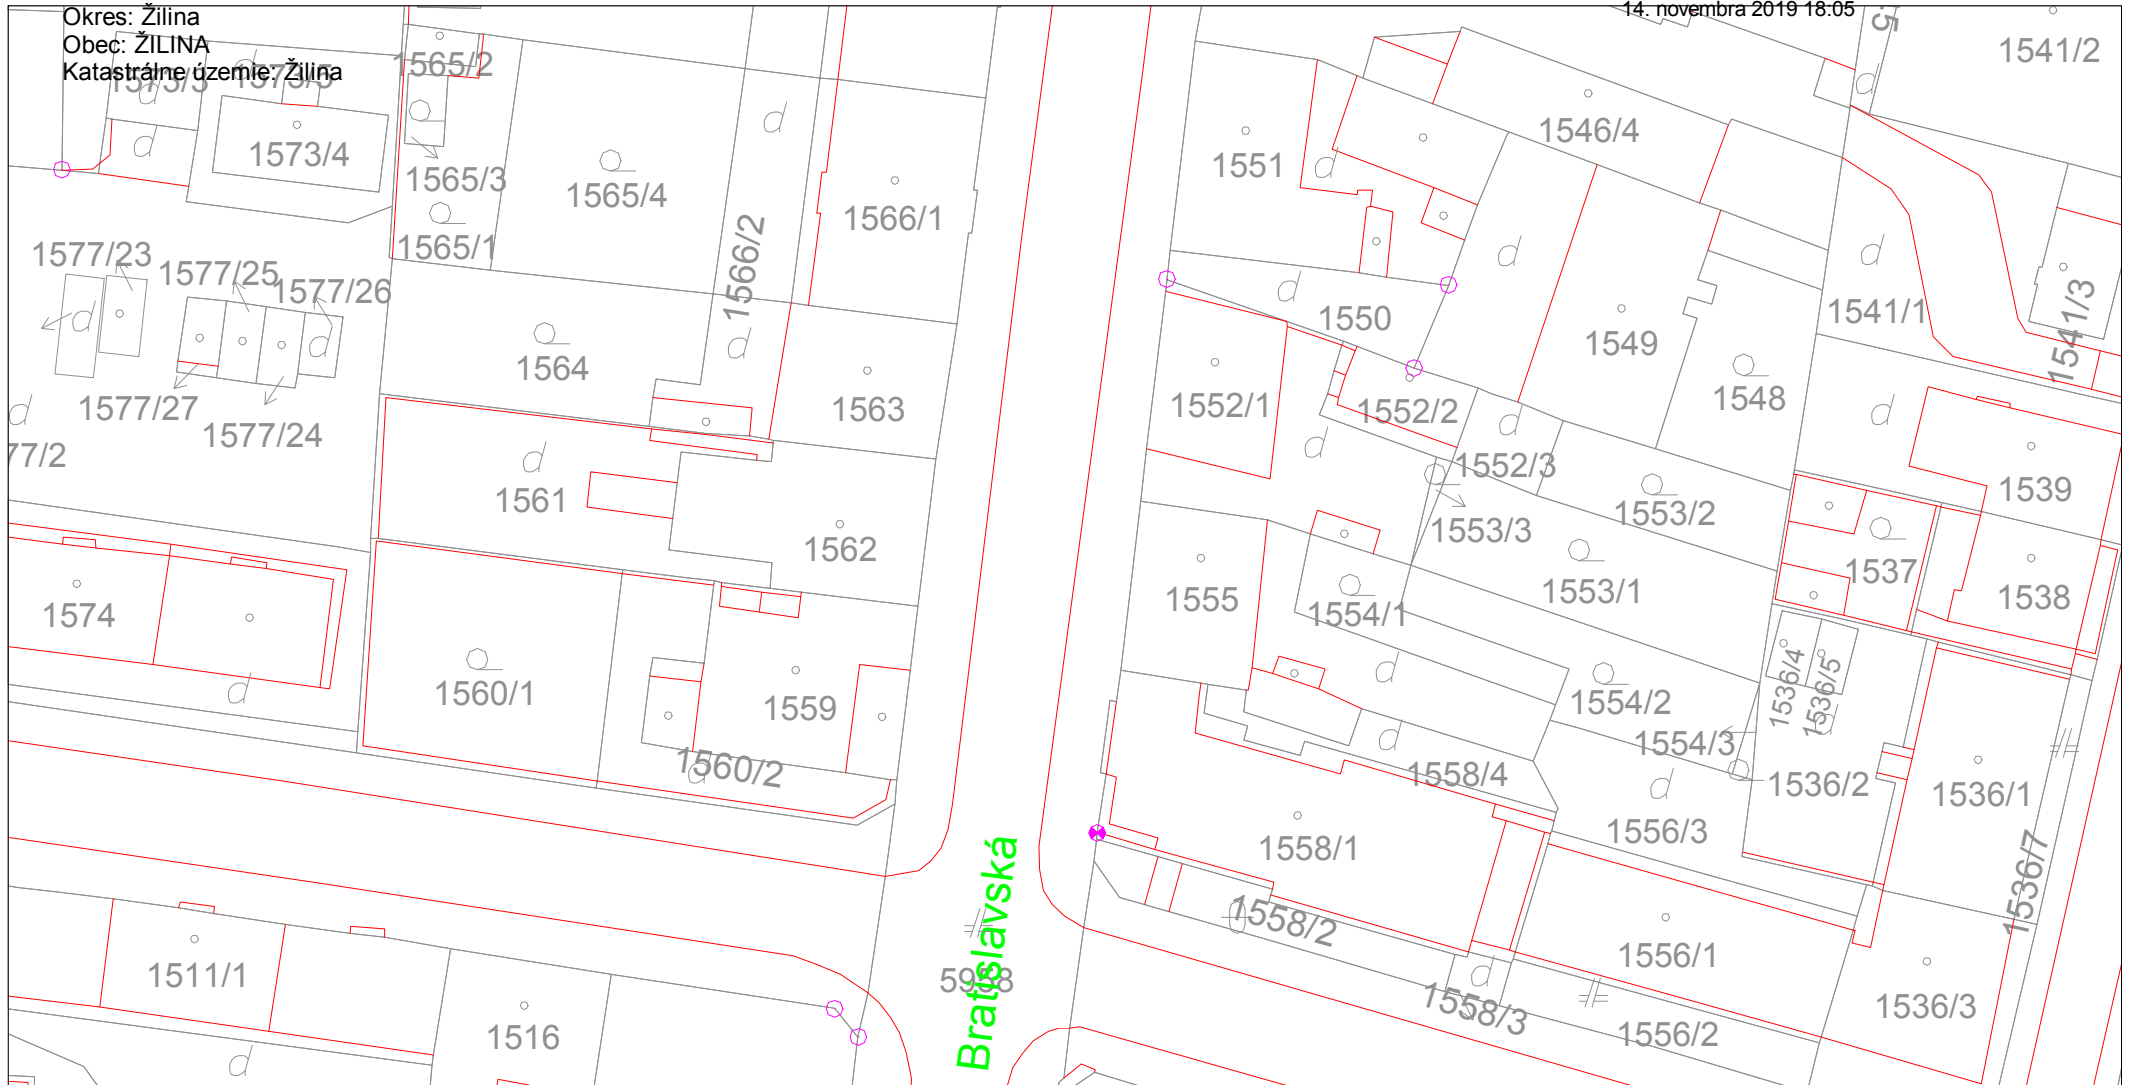

Informatívna kópia z mapy

Vytvorené cez katastrálny portál

14. novembra 2019 18:05

SCALE 1 : 665